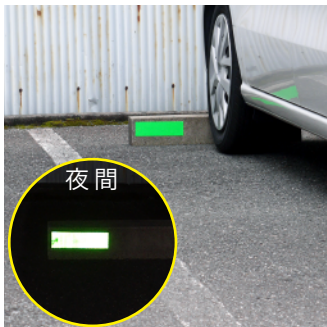

高耐水性の強粘着仕様

雨風の当たる野外でも使用できます

夜間

車止めにも使えます。夜間時の駐車も安全！

夜間

テープは柔らかいので、ポール等にも使えます！

室内の安全性と災害に備える

日頃の危ない箇所に貼り付けて安全対策